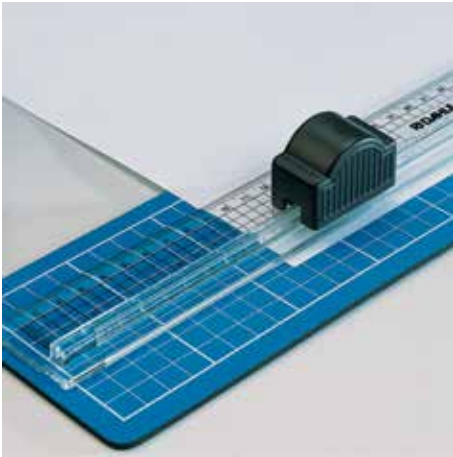

Urządzenia do cięcia papieru 360

Długość cięcia 310 mm

Grubość cięcia 0,3 mm

Wydajność cięcia 3 kartki

Rozmiar blatu (wymiary zewnętrzne) 380 x 100 mm

- Stabilna mata do cięcia ze zintegrowanym nożykiem do szybkiego i precyzyjnego cięcia
- Praktyczne ostrze krążkowe w plastikowej głowicy do cięcia w obu kierunkach
- Docisk ręczny do szybkiego przytrzymania ciętego materiału
- Z zestawem kreatywnym do cięcia zygzakowego i perforacji

Numer artykułu	Typ	Długość cięcia w mm	DIN	Wysokość cięcia w mm	Wydajność cięcia arkuszy A4 70 g/m ²	Wymiary zewnętrzne blatu w mm	Kolory	EAN
00360-21161	Urządzenia do cięcia papieru	310	A4	0,3	3	100 x 380		4007885003603

Urządzenia do cięcia papieru 360

Stabilna mata dająca bezpieczną powierzchnię do cięcia