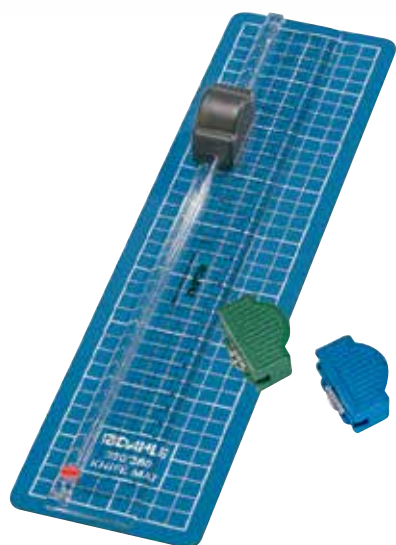

Urządzenia do cięcia papieru 360

Długość cięcia 310 mm

Grubość cięcia 0,3 mm

Wydajność cięcia 3 kartki

Rozmiar blatu (wymiary zewnętrzne) 380 x 100 mm

- Stabilna mata do cięcia ze zintegrowanym nożykiem do szybkiego i precyzyjnego cięcia
- Praktyczne ostrze krążkowe w plastikowej głowicy do cięcia w obu kierunkach
- Docisk ręczny do szybkiego przytrzymania ciętego materiału
- Z zestawem kreatywnym do cięcia zygzakowego i perforacji

Numer artykułu	Typ	Długość cięcia w mm	DIN	Wysokość cięcia w mm	Wydajność cięcia arkuszy A4 70 g/m ²	Wymiary zewnętrzne blatu w mm	Kolory	EAN
00360-21161	Urządzenia do cięcia papieru	310	A4	0,3	3	100 x 380		4007885003603

Urządzenia do cięcia papieru 360

Stabilna mata dająca bezpieczną powierzchnię do cięcia